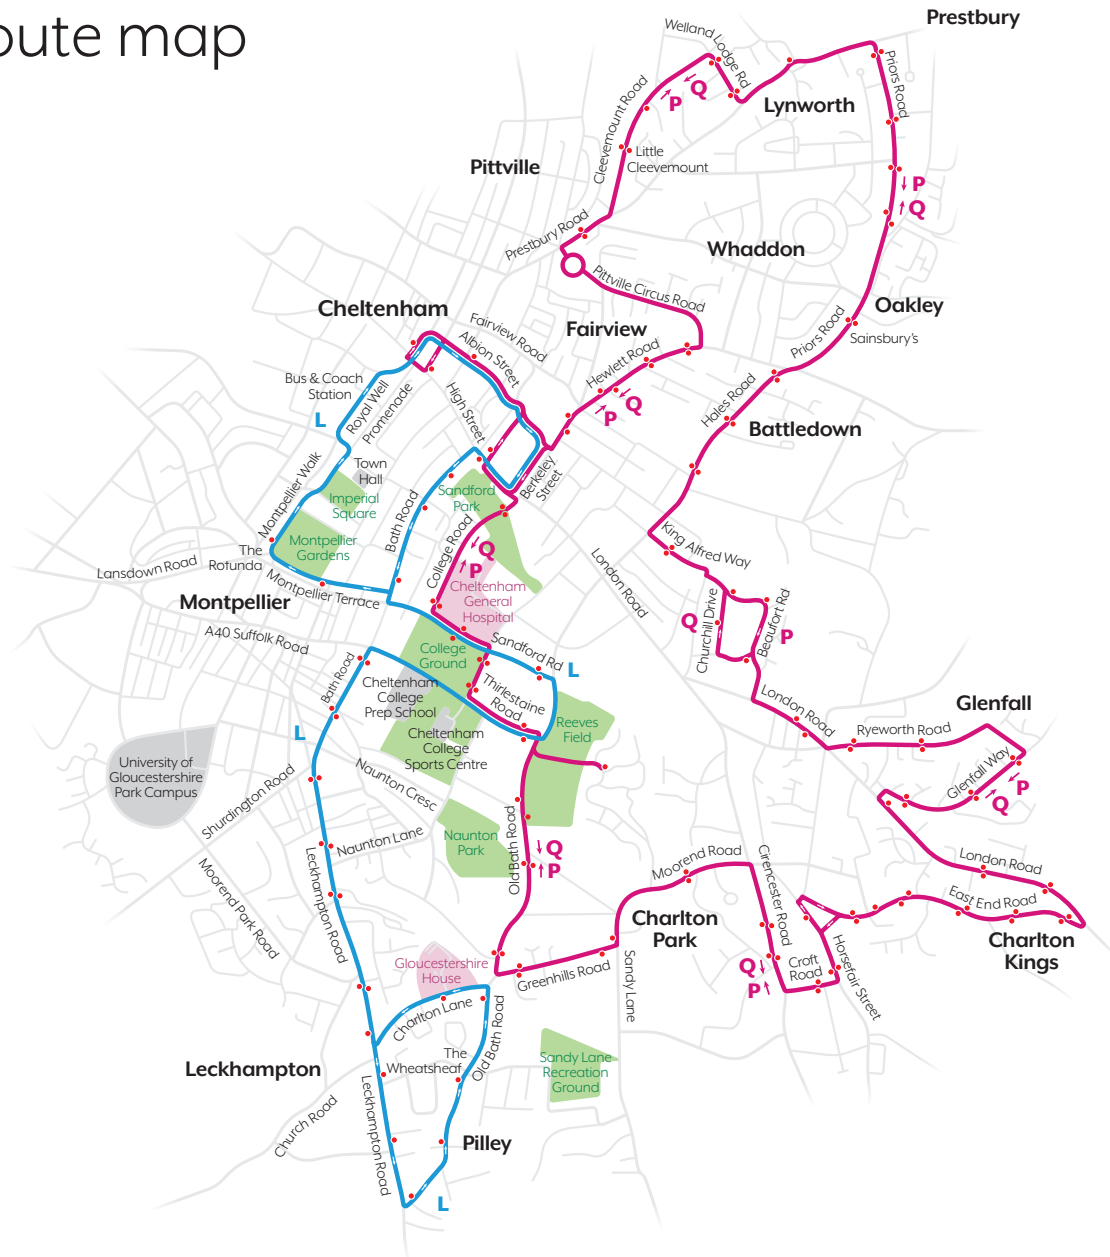

route map

Cheltenham Town Service to Leckhampton & Pilley

Mondays to Saturdays except Public Holidays

- Cheltenham Rotunda
- Cheltenham Primark
- Cheltenham General Hospital Main Entrance
- Cheltenham The Exmouth Arms
- Leckhampton Pilley Lane
- Pilley The Wheatsheaf Inn
- Cheltenham The Exmouth Arms
- Cheltenham General Hospital Main Entrance
- Cheltenham Rotunda
- Cheltenham Primark

0733	0818	0903	0948	1033	1118	1203	1248	1333	1418	1503	1548	1633	1718	1803	
0700	0745	0830	0915	1000	1045	1130	1215	1300	1345	1430	1515	1600	1645	1730	1815
0706	0751	0836	0921	1006	1051	1136	1221	1306	1351	1436	1521	1606	1651	1736	1821
0710	0755	0840	0925	1010	1055	1140	1225	1310	1355	1440	1525	1610	1655	1740	1825
0714	0759	0844	0929	1014	1059	1144	1229	1314	1359	1444	1529	1614	1659	1744	1829
0720	0805	0850	0935	1020	1105	1150	1235	1320	1405	1450	1535	1620	1705	1750	1835
0725	0810	0855	0940	1025	1110	1155	1240	1325	1410	1455	1540	1625	1710	1755	1840
0729	0814	0859	0944	1029	1114	1159	1244	1329	1414	1459	1544	1629	1714	1759	1844
0733	0818	0903	0948	1033	1118	1203	1248	1333	1418	1503	1548	1633	1718	1803	1848
0737	0822	0907	0952	1037	1122	1207	1252	1337	1422	1507	1552	1637	1722	1807	1852

On Saturdays, the 0700 trip does not operate.
The 0733 commences from Primark at 0745.

Sundays & Public Holidays

- Cheltenham Rotunda
- Cheltenham Primark
- Cheltenham General Hospital Main Entrance
- Cheltenham The Exmouth Arms
- Leckhampton Pilley Lane
- Pilley The Wheatsheaf Inn
- Cheltenham The Exmouth Arms
- Cheltenham General Hospital Main Entrance
- Cheltenham Rotunda
- Cheltenham Primark